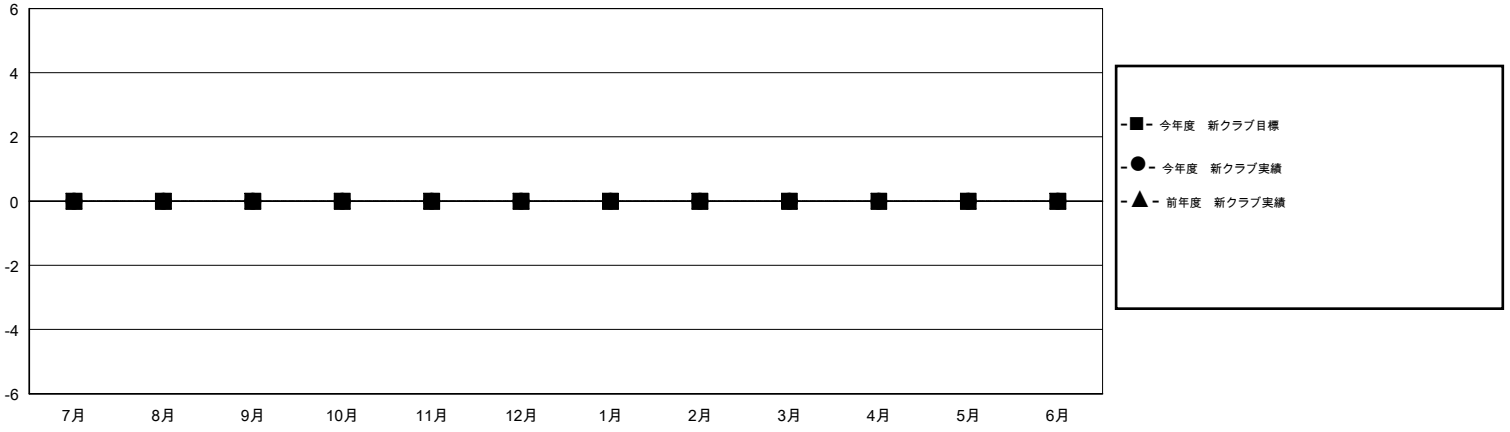

MONTHLY MEMBERSHIP PROGRESS REPORT

District 332 D

Results as of: 7/31/2015

GMT: Masayuki Kaneko

地域 JAPAN

GMT会則地域 5-Jap

クラブ					名				
結果: 2015-2016					結果: 2015-2016				
四半期	新クラブ目標	新クラブ	解散クラブ	純増/減	四半期	新会員目標	チャーターメン バー/新会員	退会者	純増/減
7月/8月/9月	0	0	0	0	7月/8月/9月	0	44	16	28
10月/11月/12月	0	0	0	0	10月/11月/12月	0	0	0	0
1月/2月/3月	0	0	0	0	1月/2月/3月	0	0	0	0
4月/5月/6月	0	0	0	0	4月/5月/6月	0	0	0	0

新クラブ目標及び実績累計