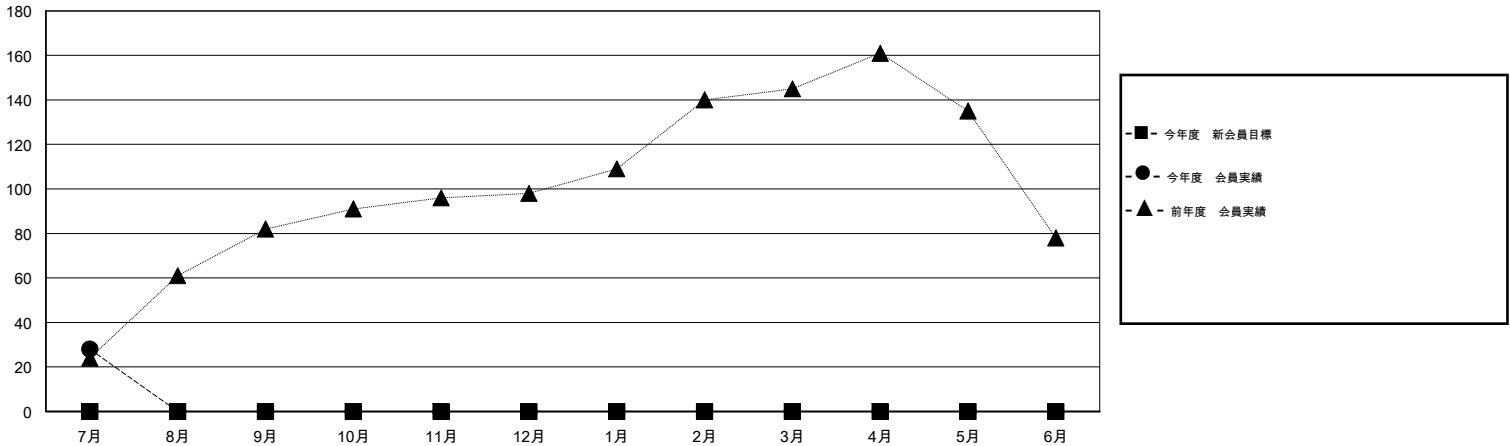

MONTHLY MEMBERSHIP PROGRESS REPORT

District 332 D

Results as of: 7/31/2015

GMT: Masayuki Kaneko

地域 JAPAN

GMT会則地域 5-Jap

| クラブ | | | | | 名 | | | | |
|---------------|--------|------|-------|------|---------------|-------|-------------------|-----|------|
| 結果: 2015-2016 | | | | | 結果: 2015-2016 | | | | |
| 四半期 | 新クラブ目標 | 新クラブ | 解散クラブ | 純増/減 | 四半期 | 新会員目標 | チャーターメン バー/新会員 | 退会者 | 純増/減 |
| 7月/8月/9月 | 0 | 0 | 0 | 0 | 7月/8月/9月 | 0 | 44 | 16 | 28 |
| 10月/11月/12月 | 0 | 0 | 0 | 0 | 10月/11月/12月 | 0 | 0 | 0 | 0 |
| 1月/2月/3月 | 0 | 0 | 0 | 0 | 1月/2月/3月 | 0 | 0 | 0 | 0 |
| 4月/5月/6月 | 0 | 0 | 0 | 0 | 4月/5月/6月 | 0 | 0 | 0 | 0 |

新クラブ目標及び実績累計

会員目標及び実績累計

| | | |
|----------|-----------------------------|-------------------|
| 解散クラブ: 0 | 22 CLUBS OF 73 一名以上の新会員を登録 | 男女別 |
| | | 男性 1,909 (78.21%) |
| | | 女性 532 (21.79%) |
| 退会者 | 健康診断データはこちら | 家族会員 891 |
| 物故会員 1 | | 世帯主 412 |
| クラブ解散 0 | | 世帯主以外 479 |
| その他 15 | | |
| 合計 16 | | |